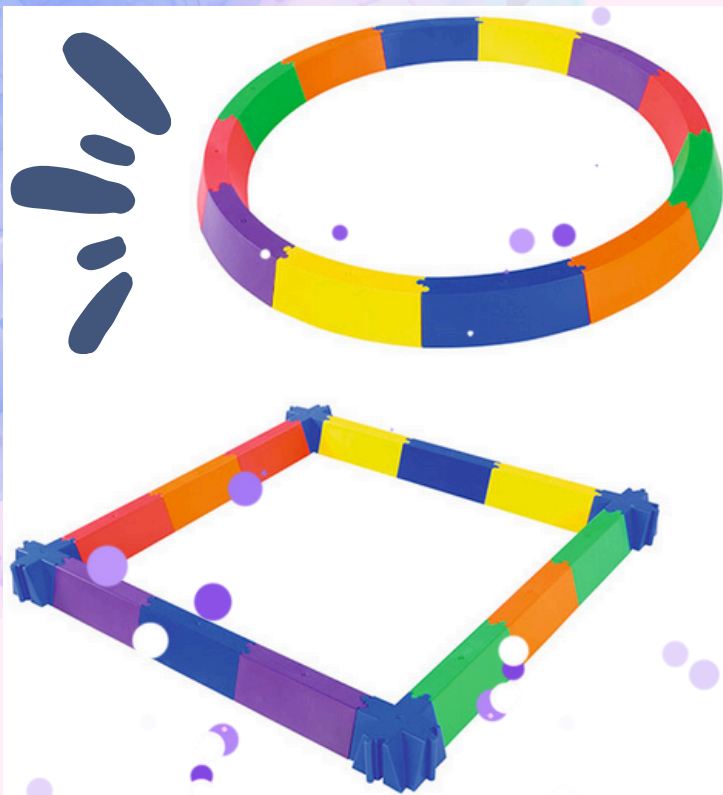

Dziękujemy

za TALENCIAKI

punkty wymieniliśmy na sprzęt sportowy i edukacyjny

TOR DO BALANSOWANIA

LEGO® EDUCATION
BRICQ MOTION

DRUKARKA EPSON L1210

ŁAŁ!

Globus

interaktywny

(na to jeszcze czekamy)

STÓŁ DO SIEDZĄCEJ PIŁKI NOŻNEJ

Globus interaktywny
zadomowił się już w naszej
bibliotece

LEGO BRICQ MOTION
klocki z ruchomymi
elementami

Drukarka
z kolorowym tuszem,
idealna do dyplomów

Stół do siedzącej
piłki nożnej
cóż to będzie
za zabawa

Tor do balansowania
czy jak u nas przyjęło się
“kolorowy krawężnik”
do ćwiczenia
koordynacji
całego ciała

Model Serca
rozkładany model na lekcje biologii